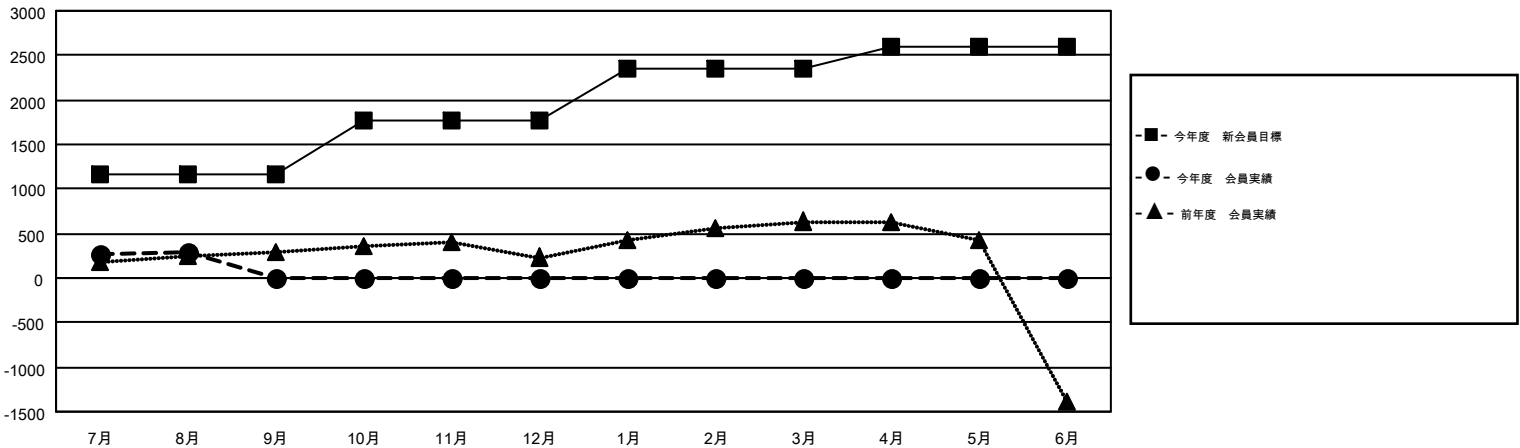

会員目標及び実績累計

解散クラブ: 0	215 CLUBS OF 427 一名以上の新会員を登録	男女別 男性 16,631 (69.42%) 女性 7,327 (30.58%)
退会者 物故会員 21 クラブ解散 0 その他 215 合計 236	健康診断データはこちら	家族会員 13,815 世帯主 6,149 世帯主以外 7,666