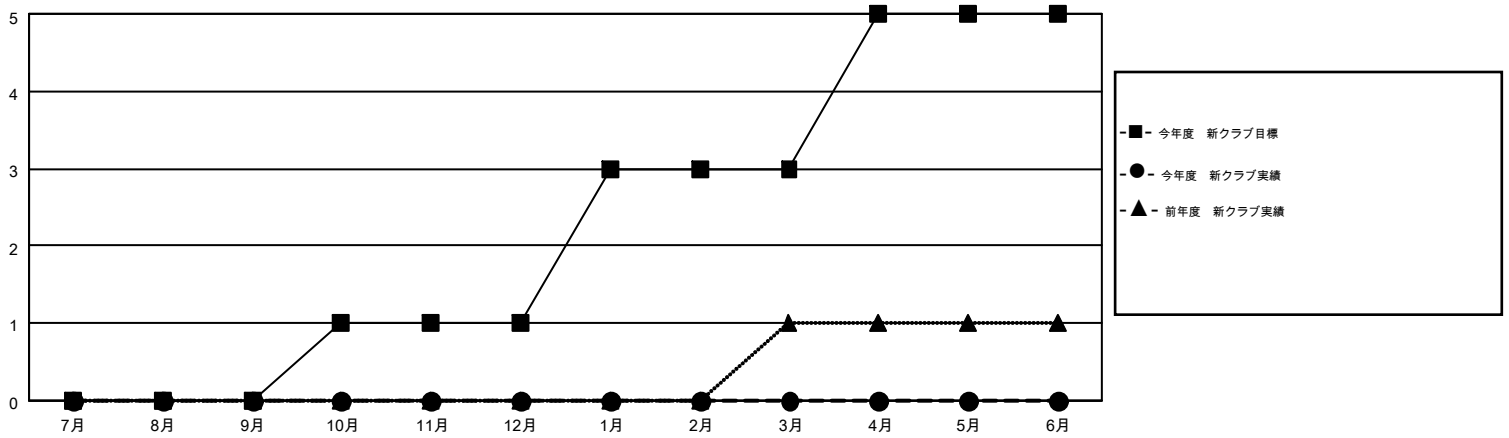

MONTHLY MEMBERSHIP PROGRESS REPORT

Results as of: 8/31/2016

Multiple District 334

LOCATION: JAPAN

GMT: MASAYOSHI MARUYAMA

GMT会則地域 5-Jap

クラブ				
結果: 2016-2017				
四半期	新クラブ目標	新クラブ	解散クラブ	純増 / 減
7月/8月/9月	0	0	0	0
10月/11月/12月	1	0	0	0
1月/2月/3月	2	0	0	0
4月/5月/6月	2	0	0	0

名				
結果: 2016-2017				
四半期	新会員目標	チャーターメン バー / 新会員	退会者	純増 / 減
7月/8月/9月	1,155	535	236	299
10月/11月/12月	620	0	0	0
1月/2月/3月	580	0	0	0
4月/5月/6月	245	0	0	0

新クラブ目標及び実績累計